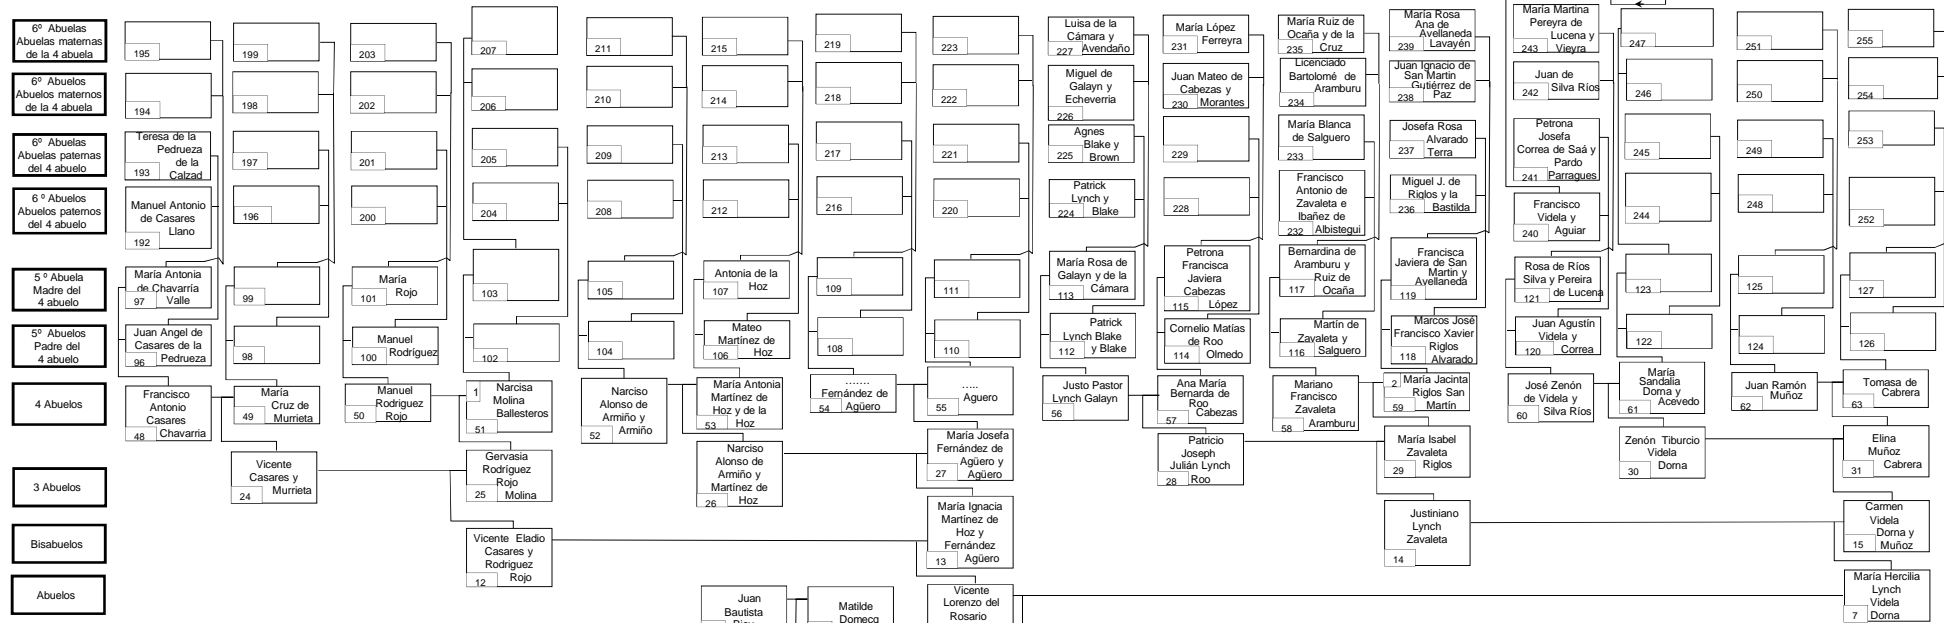

Ascendencia Materna

Ver gráfica 8.27
Silvina Inocencia María Escritora Fundadora de la Revista Sur Victoria (Ramona Epliana Rufina) Ocampo Aguirre

ASCENDIENTES MATERNOS HASTA LOS 6 ABUELOS

Ver gráfica 8.6
Elena Garro Navarro Premio Nobel de Literatura 1990 Octavio Paz Lozano

La información ha sido tomada del Portal Geneanet en la página de Ernesto Álvarez Uriondo, en la cual se encuentran muchos ascendientes adicionales que extienden algunos de sus antepasados hasta el Siglo III

| Genealogía Colombiana Familiares y Parentela | |
|---|--|
| 8.0 | Personajes de Letras en Latinoamérica |
| 8.14 | Adolfo Bioy Casares (1914 – 1999) de Argentina |
| Elaboró : Julio César García Vásquez (NOVIEMBRE 2013) | |