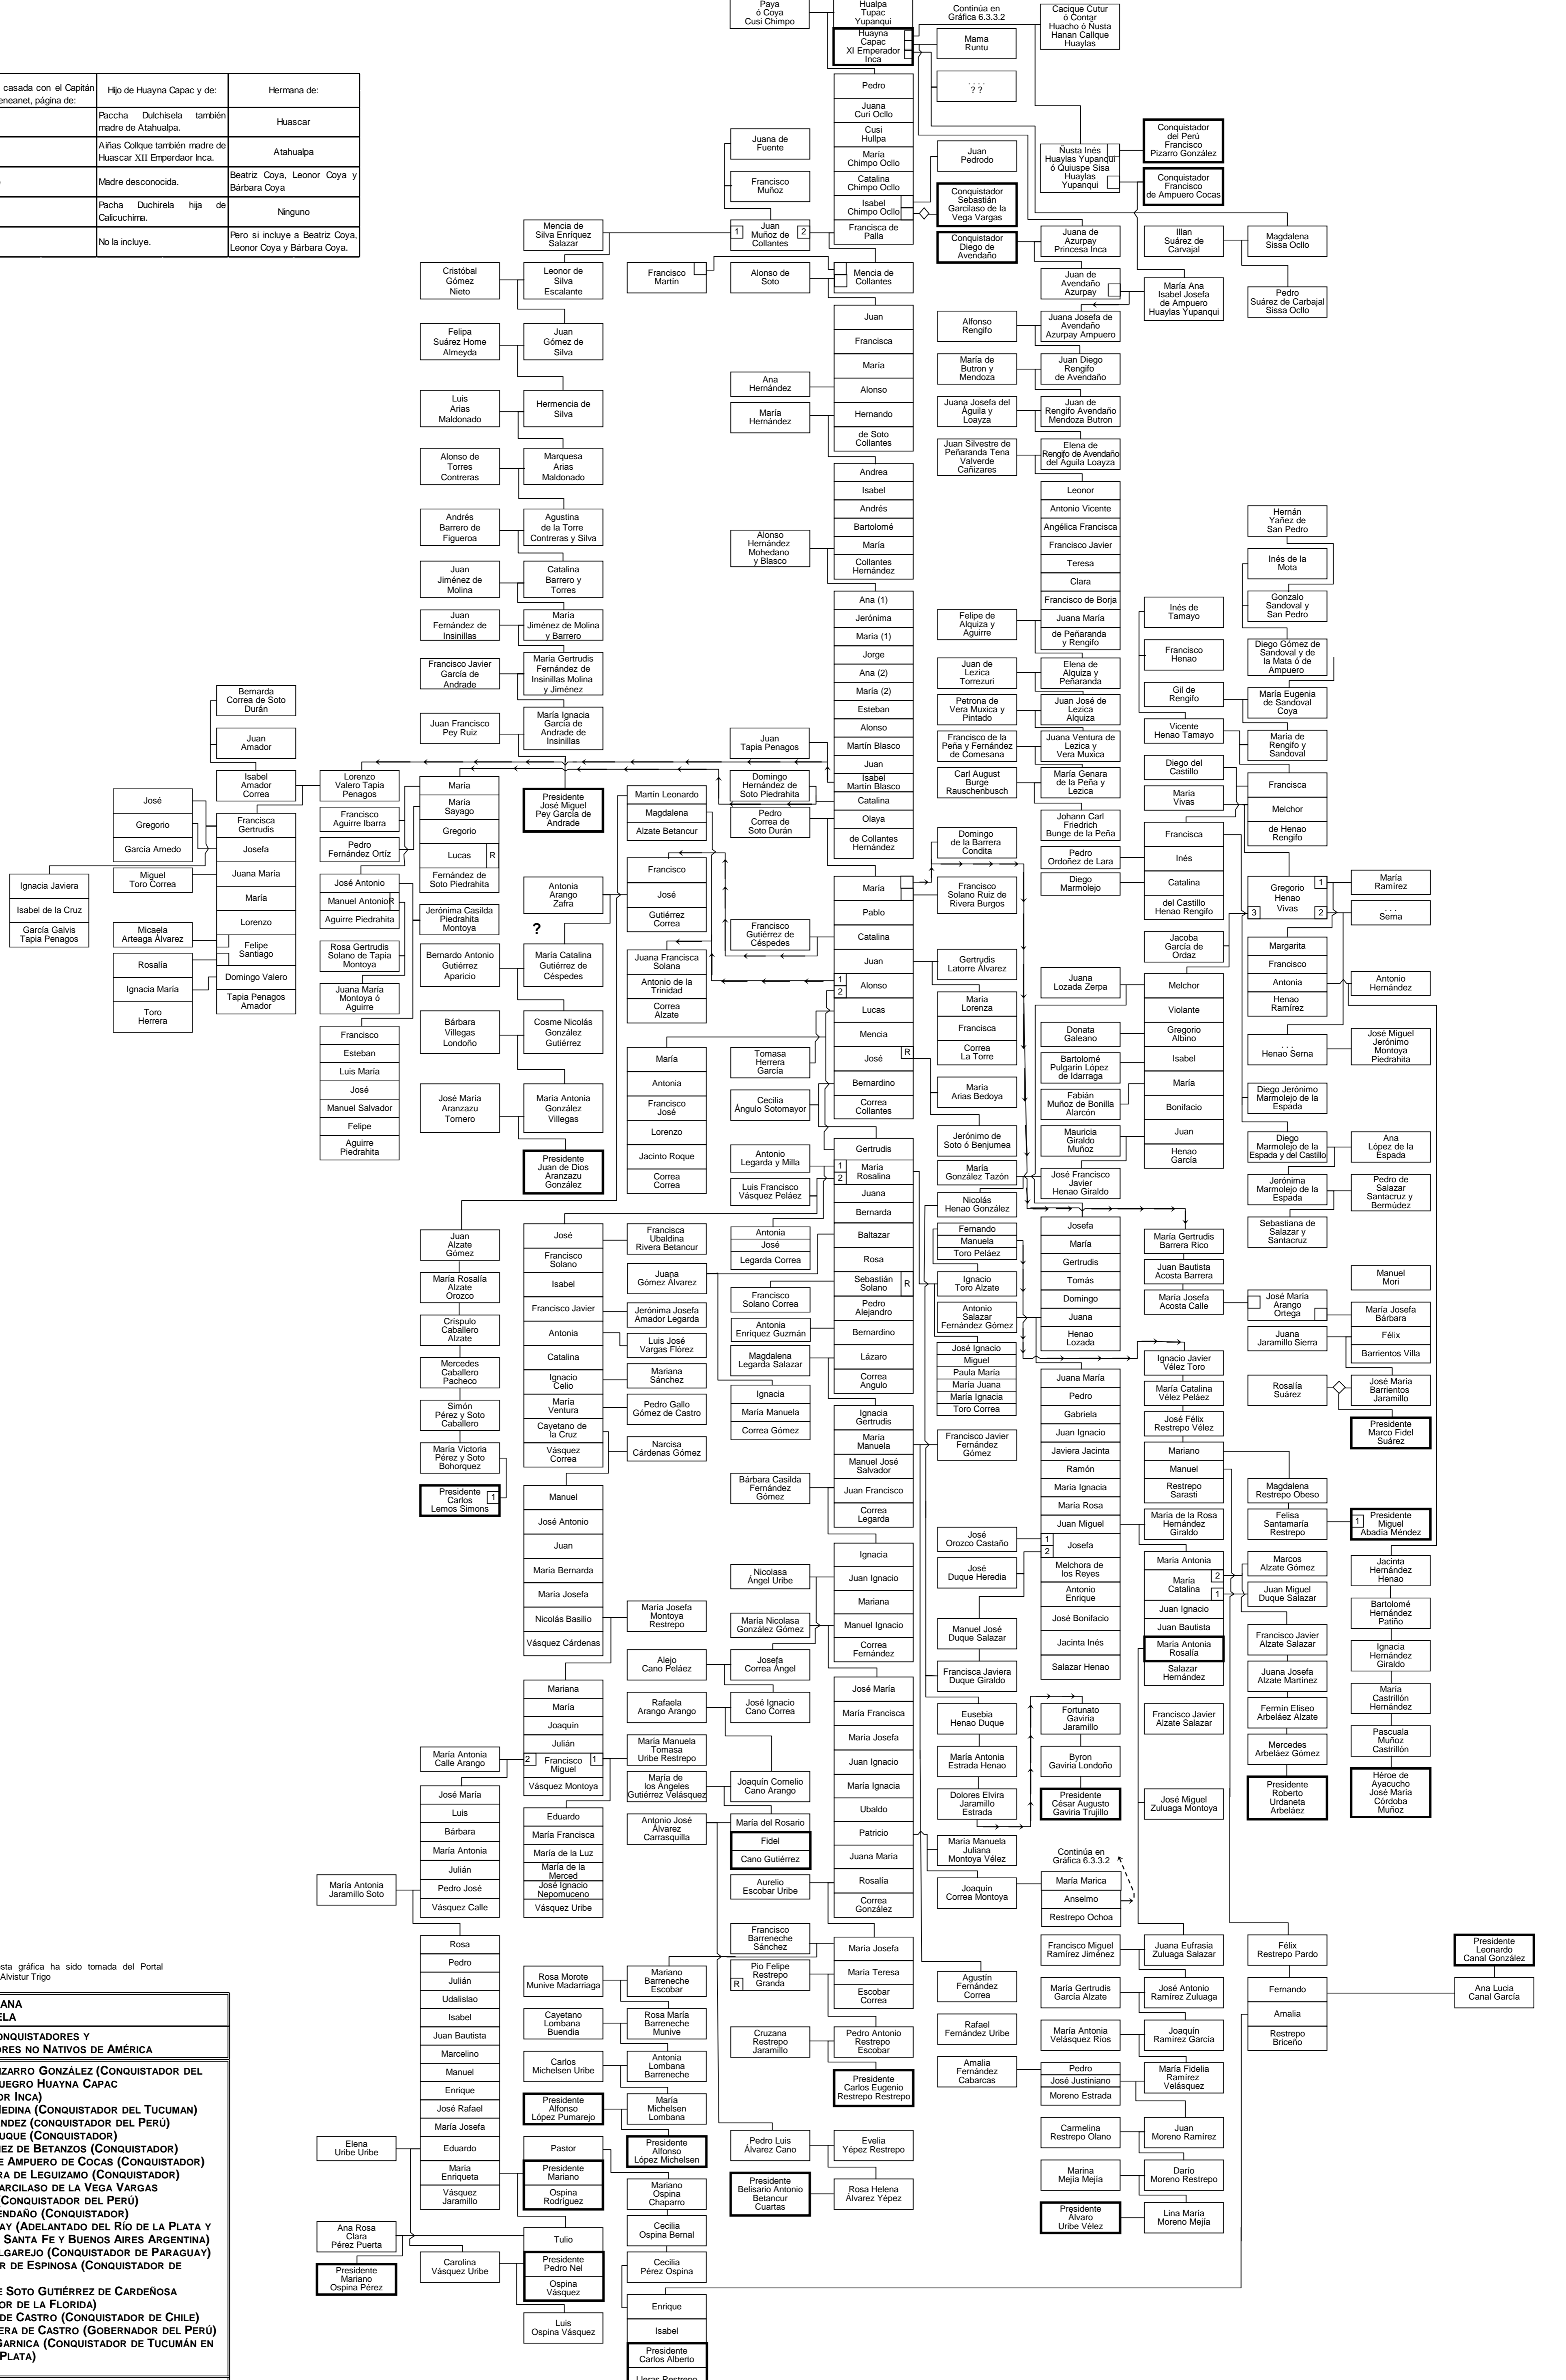

Refiriéndose a Francisca Coya casada con el Capitán Diego de Sandoval, figura en Geneanet, página de:	Hijo de Huayna Capac y de:	Hermana de:
Iván Restrepo Jaramillo	Pacha Dulchisela también madre de Atahualpa.	Huascar
Enrique Pareja Mejía	Añías Colque también madre de Huascar XII Emperador Inca.	Atahualpa
Marcos Juan Belgrano Lagache	Madre desconocida.	Beatriz Coya, Leonor Coya y Bárbara Coya
Carlos Alfonso Calcedo	Pacha Duchiréla hija de Calicuchima.	Ninguno
Raúl Antonio Alvirstr Trigo	No la incluye.	Pero si incluye a Beatriz Coya, Leonor Coya y Bárbara Coya.

Parte de la información de esta gráfica ha sido tomada del Portal Geneanet, de la página de Raúl Alvirstr Trigo

**GENEALOGÍA COLOMBIANA FAMILIARES Y PARENTELA**

**6.0 DESCUBRIDORES, CONQUISTADORES Y PRIMEROS POBLADORES NO NATIVOS DE AMÉRICA**

**6.3.3.1 FRANCISCO PIZARRO GONZÁLEZ (CONQUISTADOR DEL PERÚ) Y SU SUEGRO HUAYNA CAPAC (XI EMPERADOR INCA)**  
**GASPAR DE MEDINA (CONQUISTADOR DEL TUCUMÁN)**  
**DIEGO HERNÁNDEZ (CONQUISTADOR DEL PERÚ)**  
**ALONSO DE LUQUE (CONQUISTADOR)**  
**JUAN JOSÉ DIEZ DE BETANZOS (CONQUISTADOR)**  
**FRANCISCO DE AMPUERO DE COCAS (CONQUISTADOR)**  
**MENCIO SIERRA DE LEGUIZAMO (CONQUISTADOR)**  
**SEBASTIÁN GARCILASO DE LA VEGA VARGAS SOTOMAYOR (CONQUISTADOR DEL PERÚ)**  
**DIEGO DE AVENDAÑO (CONQUISTADOR)**  
**JUAN DE GARAY (ADELANTADO DEL RÍO DE LA PLATA Y FUNDADOR DE SANTA FE Y BUENOS AIRES ARGENTINA)**  
**RUY DÍAZ MELGAREJO (CONQUISTADOR DE PARAGUAY)**  
**JUAN SALAZAR DE ESPINOSA (CONQUISTADOR DE PARAGUAY)**  
**HERNANDO DE SOTO GUTIÉRREZ DE Cárdenosa (CONQUISTADOR DE LA FLORIDA)**  
**GARCÍA DÍAZ DE CASTRO (CONQUISTADOR DE CHILE)**  
**CRISTÓBAL VERA DE CASTRO (GOBERNADOR DEL PERÚ)**  
**NICOLÁS DE GARNICA (CONQUISTADOR DE TUCUMÁN EN EL RÍO DE LA PLATA)**