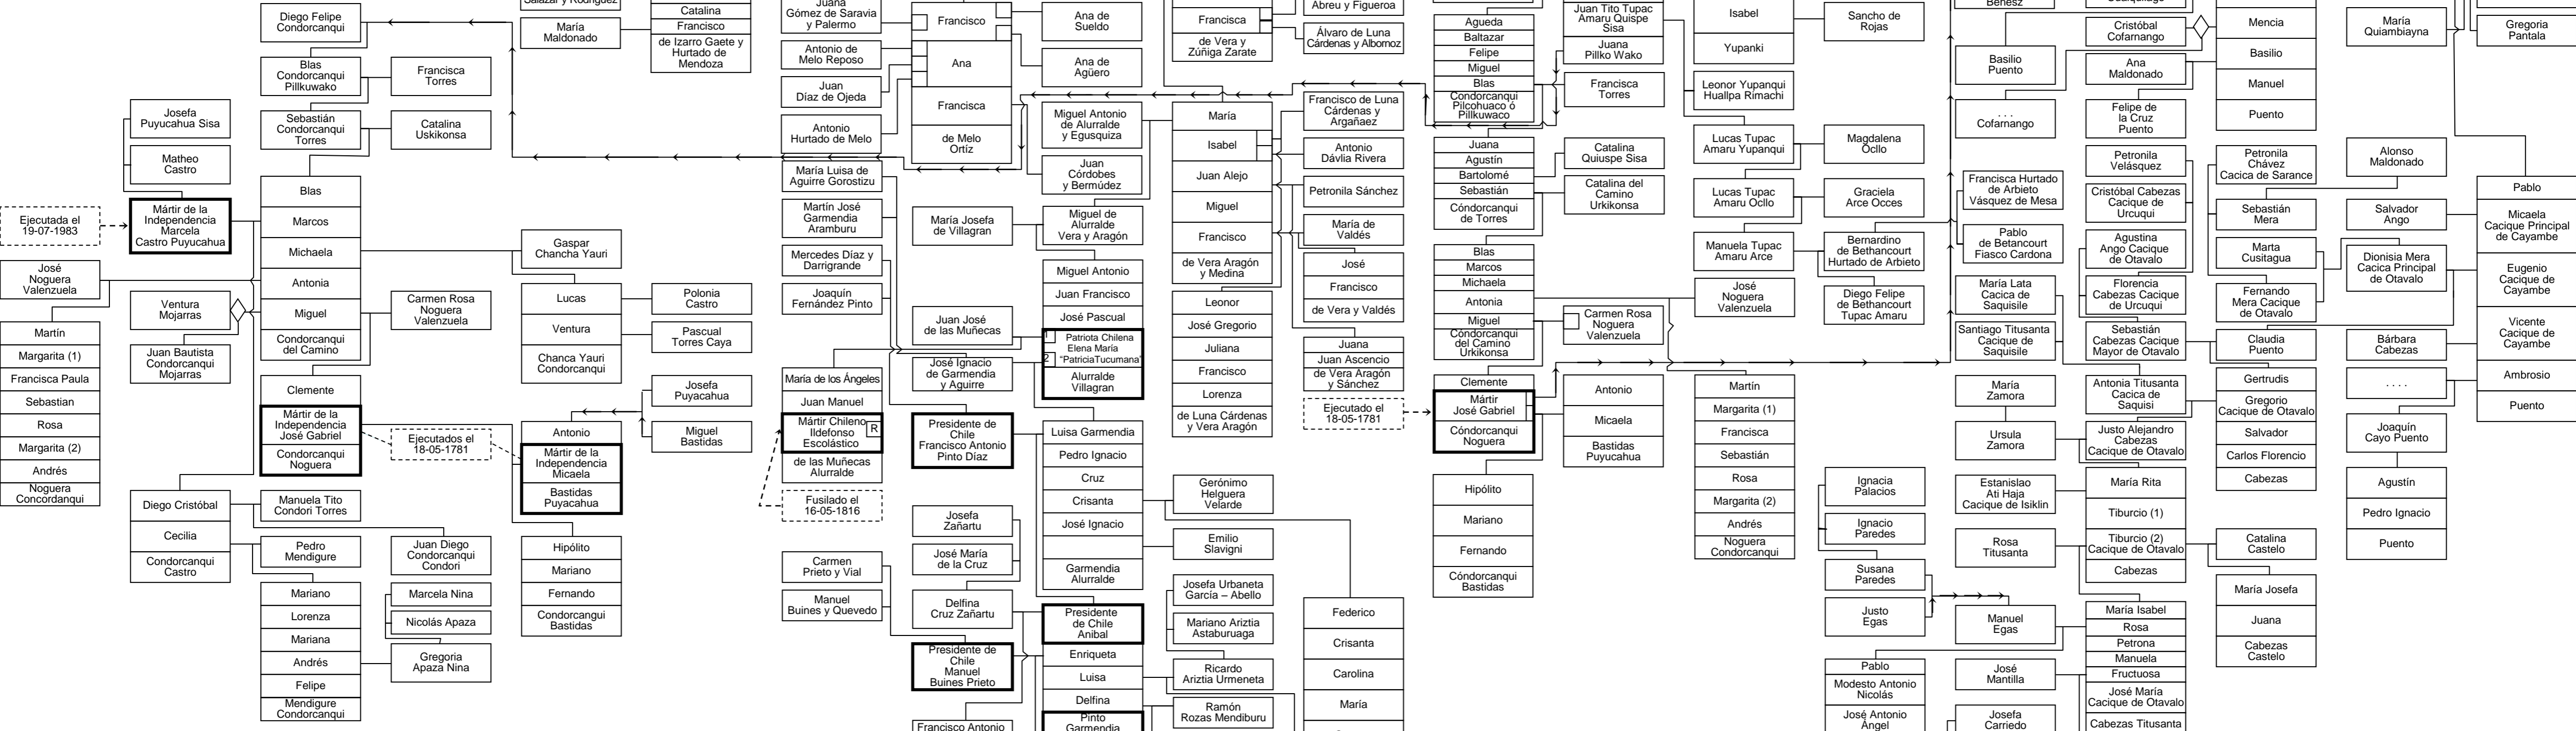

Mártir José Gabriel Condorcanqui Noguera

GENEALOGÍA COLOMBIANA FAMILIARES Y PARENTELA

6.0 DESCUBRIDORES, CONQUISTADORES Y PRIMEROS POBLADORES NO NATIVOS DE AMÉRICA

6.3.2.2 FRANCISCO PIZARRO GONZÁLEZ (CONQUISTADOR DEL PERÚ) Y SU SUEGRO HUAYNA CAPAC (XI EMPERADOR INCA) HERNÁN CORTÉS MONROY PIZARRO ALTAMIRANO (CONQUISTADOR DE MÉXICO) HERNÁNDO PIZARRO VARGAS RODRÍGUEZ (CONQUISTADOR) JUAN PIZARRO ALONSO (CONQUISTADOR) GONZALO PIZARRO ALONSO (CONQUISTADOR) MARTÍN PIZARRO (CONQUISTADOR) LUIS DÁVALOS DE AYALA (CONQUISTADOR) JUAN ORTÍZ DE ZARATE Y MENDIETA (III ADELANTADO DEL RÍO DE LA PLATA) PEDRO ÁLVAREZ HOLGUÍN DE ULLOA (CONQUISTADOR) MARTÍN DE ALMENDRAS ULLOA (CONQUISTADOR) DIEGO DE AVENDAÑO (CONQUISTADOR) SEBASTIÁN GARCILASO DE LA VEGA VARGAS SOTOMAYOR (CONQUISTADOR) ALONSO DE ÁGUILAR (CONQUISTADOR) DIEGO DE ÁLMAGRO MONTENEGRO GUTIÉRREZ (CONQUISTADOR)