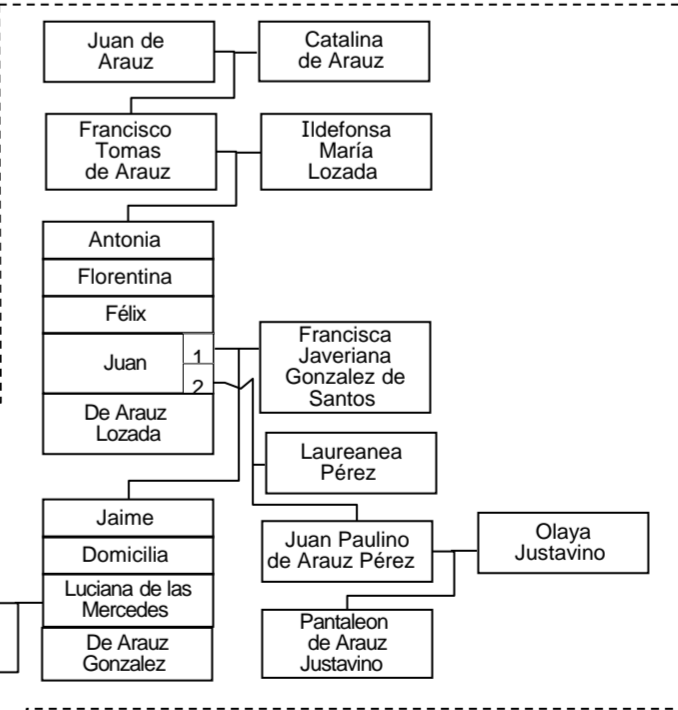

Esta gráfica se repite en la No. 1-40 correspondiente a los Presidentes Rafael Núñez y Vicente de Obaldía

Genealogía Colombiana Familiares y Parentela	
4.0	Firmantes del Acta de la Independencia
4.22	José María Moledo y Chinchilla
Elaboró: Julio César García Vázquez (Octubre de 2013)	

Familia Política de Núñez y Obaldía