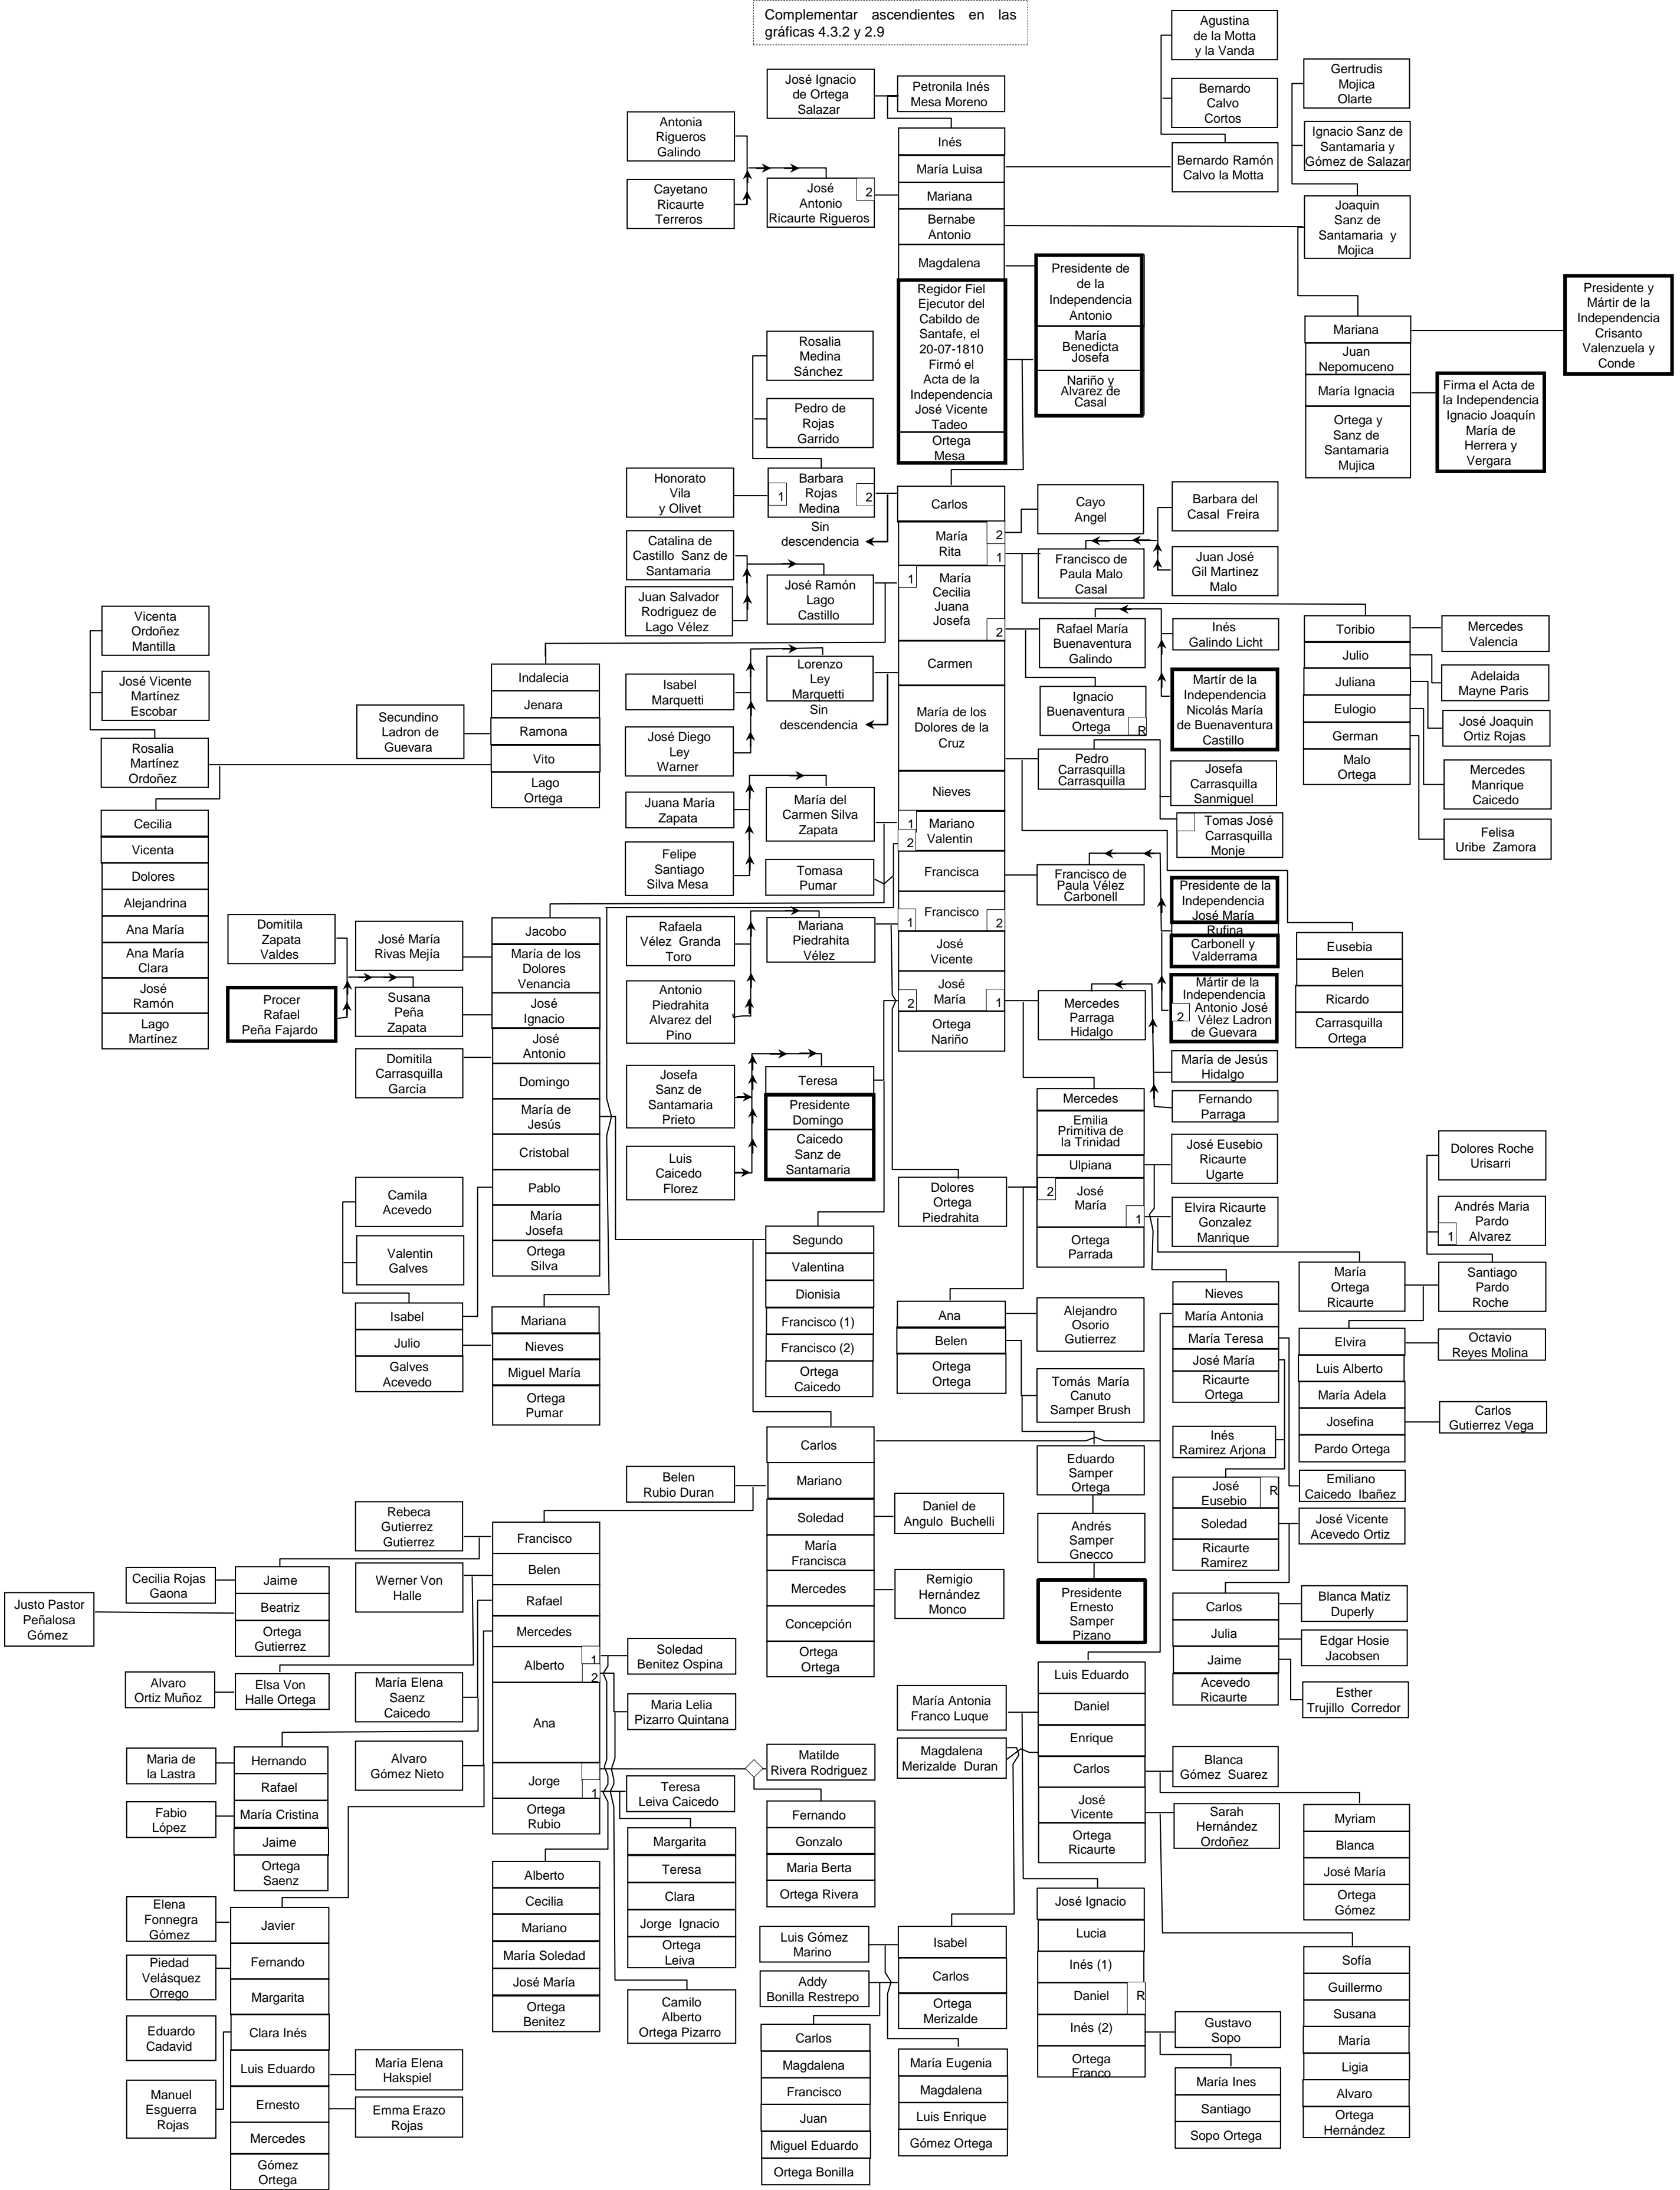

Complementar ascendientes en las gráficas 4.3.2 y 2.9

Esta gráfica se repite en 4.3.1.

Genealogía Colombiana Familiares y Parentela	
2.0.	<b>Mandatarios Durante la Independencia de la Nueva Granada</b>
2.8.5.	Regidor Fiel Ejecutor del Cabildo de Santa Fe: José Vicente Tadeo Ortega y Mesa
<b>Elaboró : Julio César García Vásquez (Enero 2015)</b>	