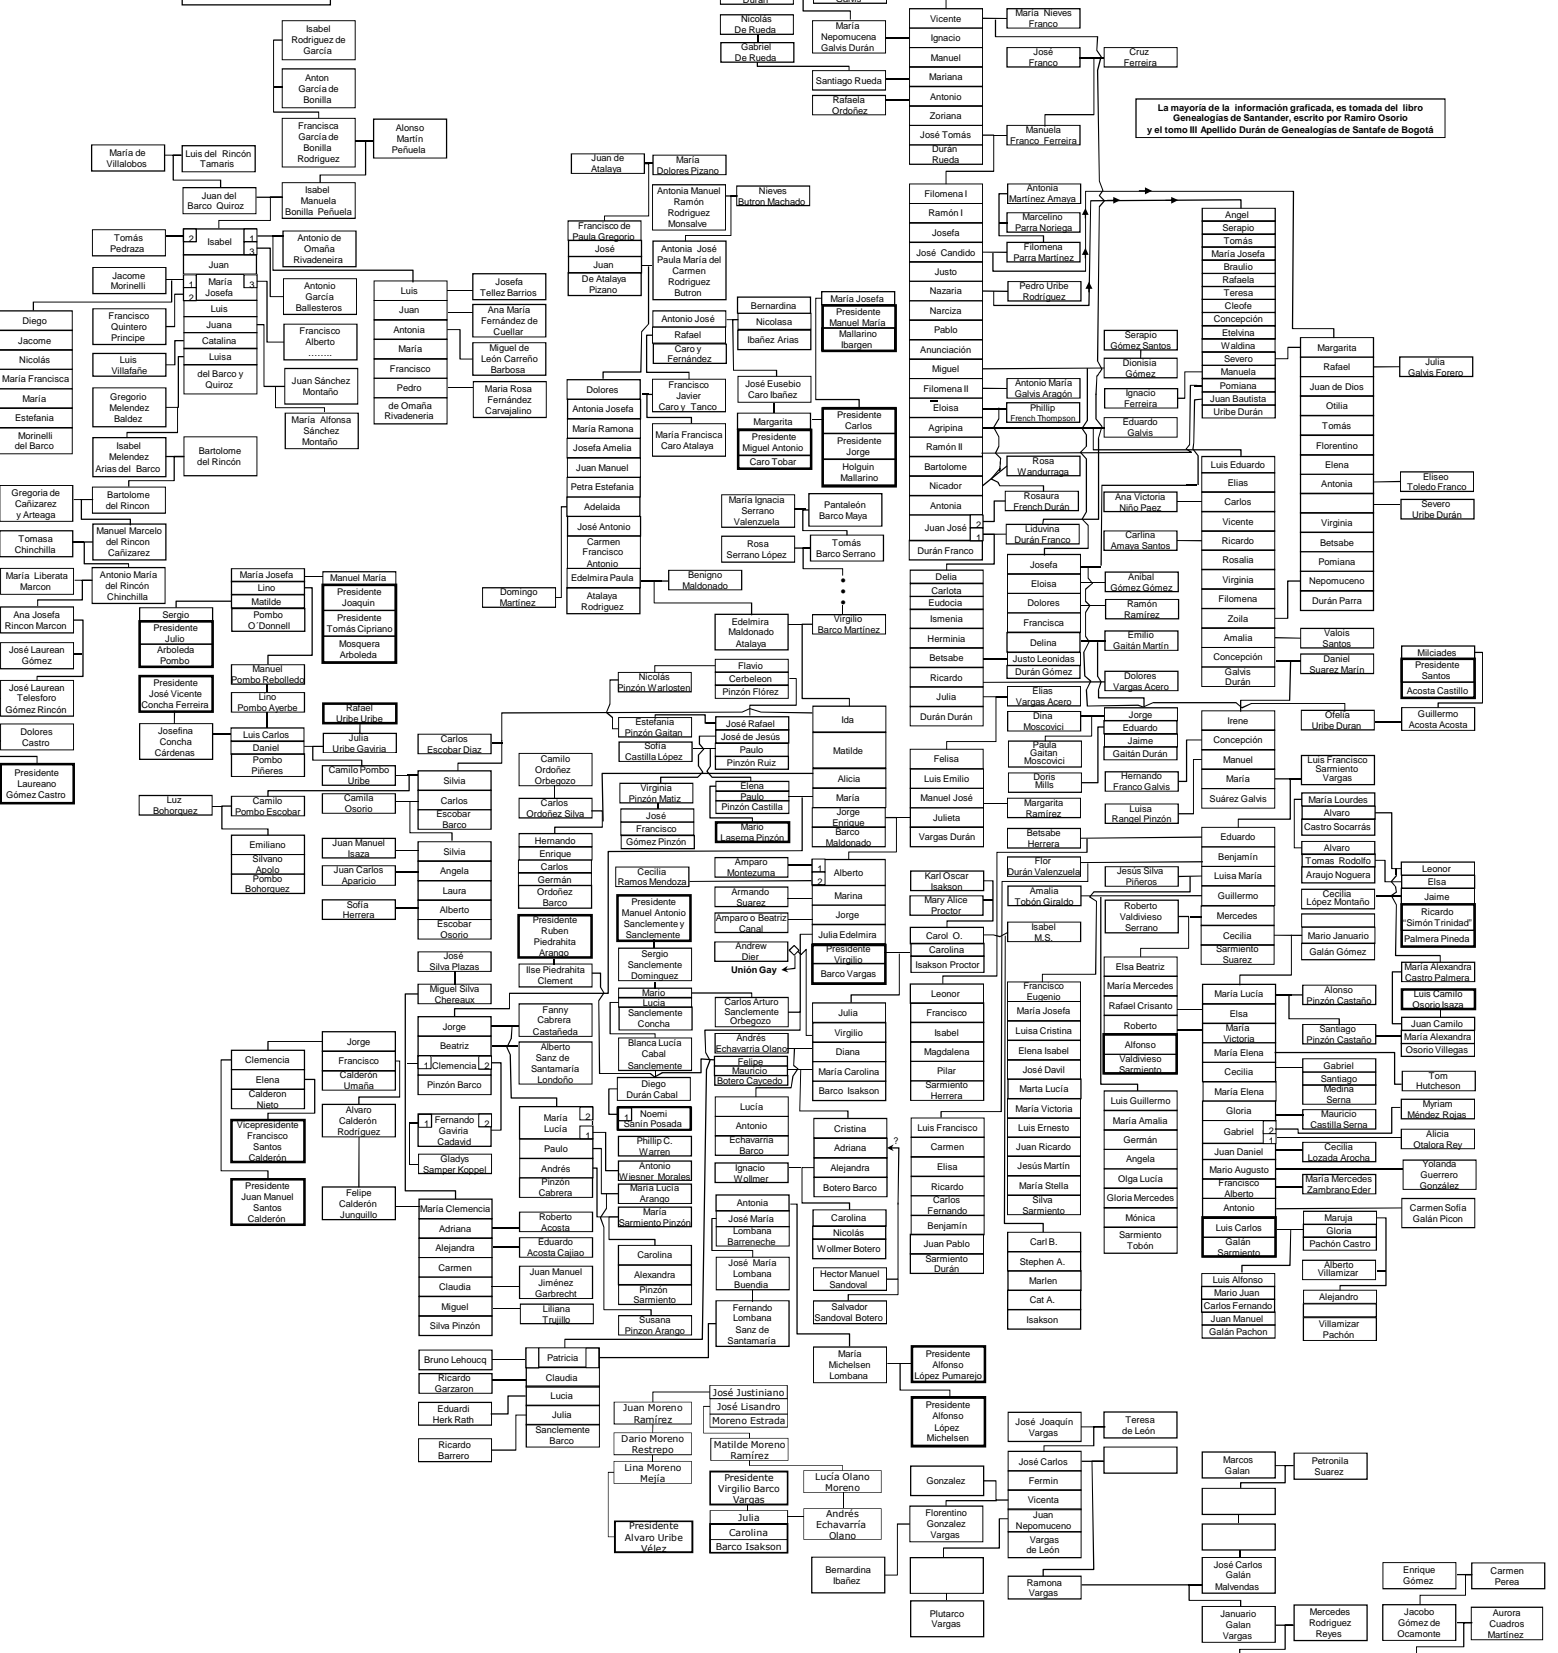

Genealogía Colombiana
Familiares y Parentela
1.0 **Presidentes de la República de Colombia**
1.7.1 Presidente Virgilio Barco Vargas (1986-1990)
Candidato Presidencial Luis Carlos Galán Sarmiento
Elaboró : Julio César García Vásquez (Sept. 2011)