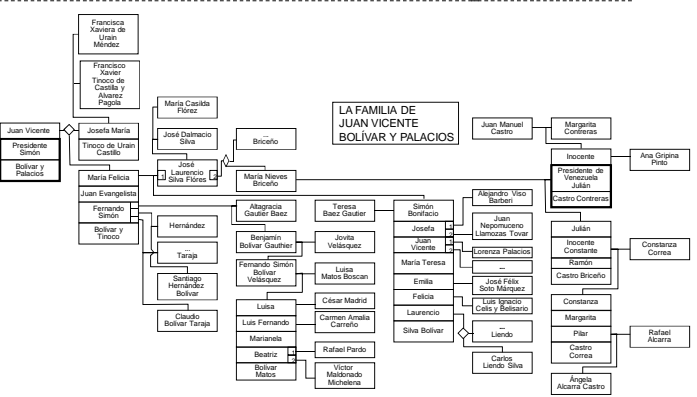

**LA FAMILIA DE
JUAN VICENTE
BOLIVAR Y PALACIOS**