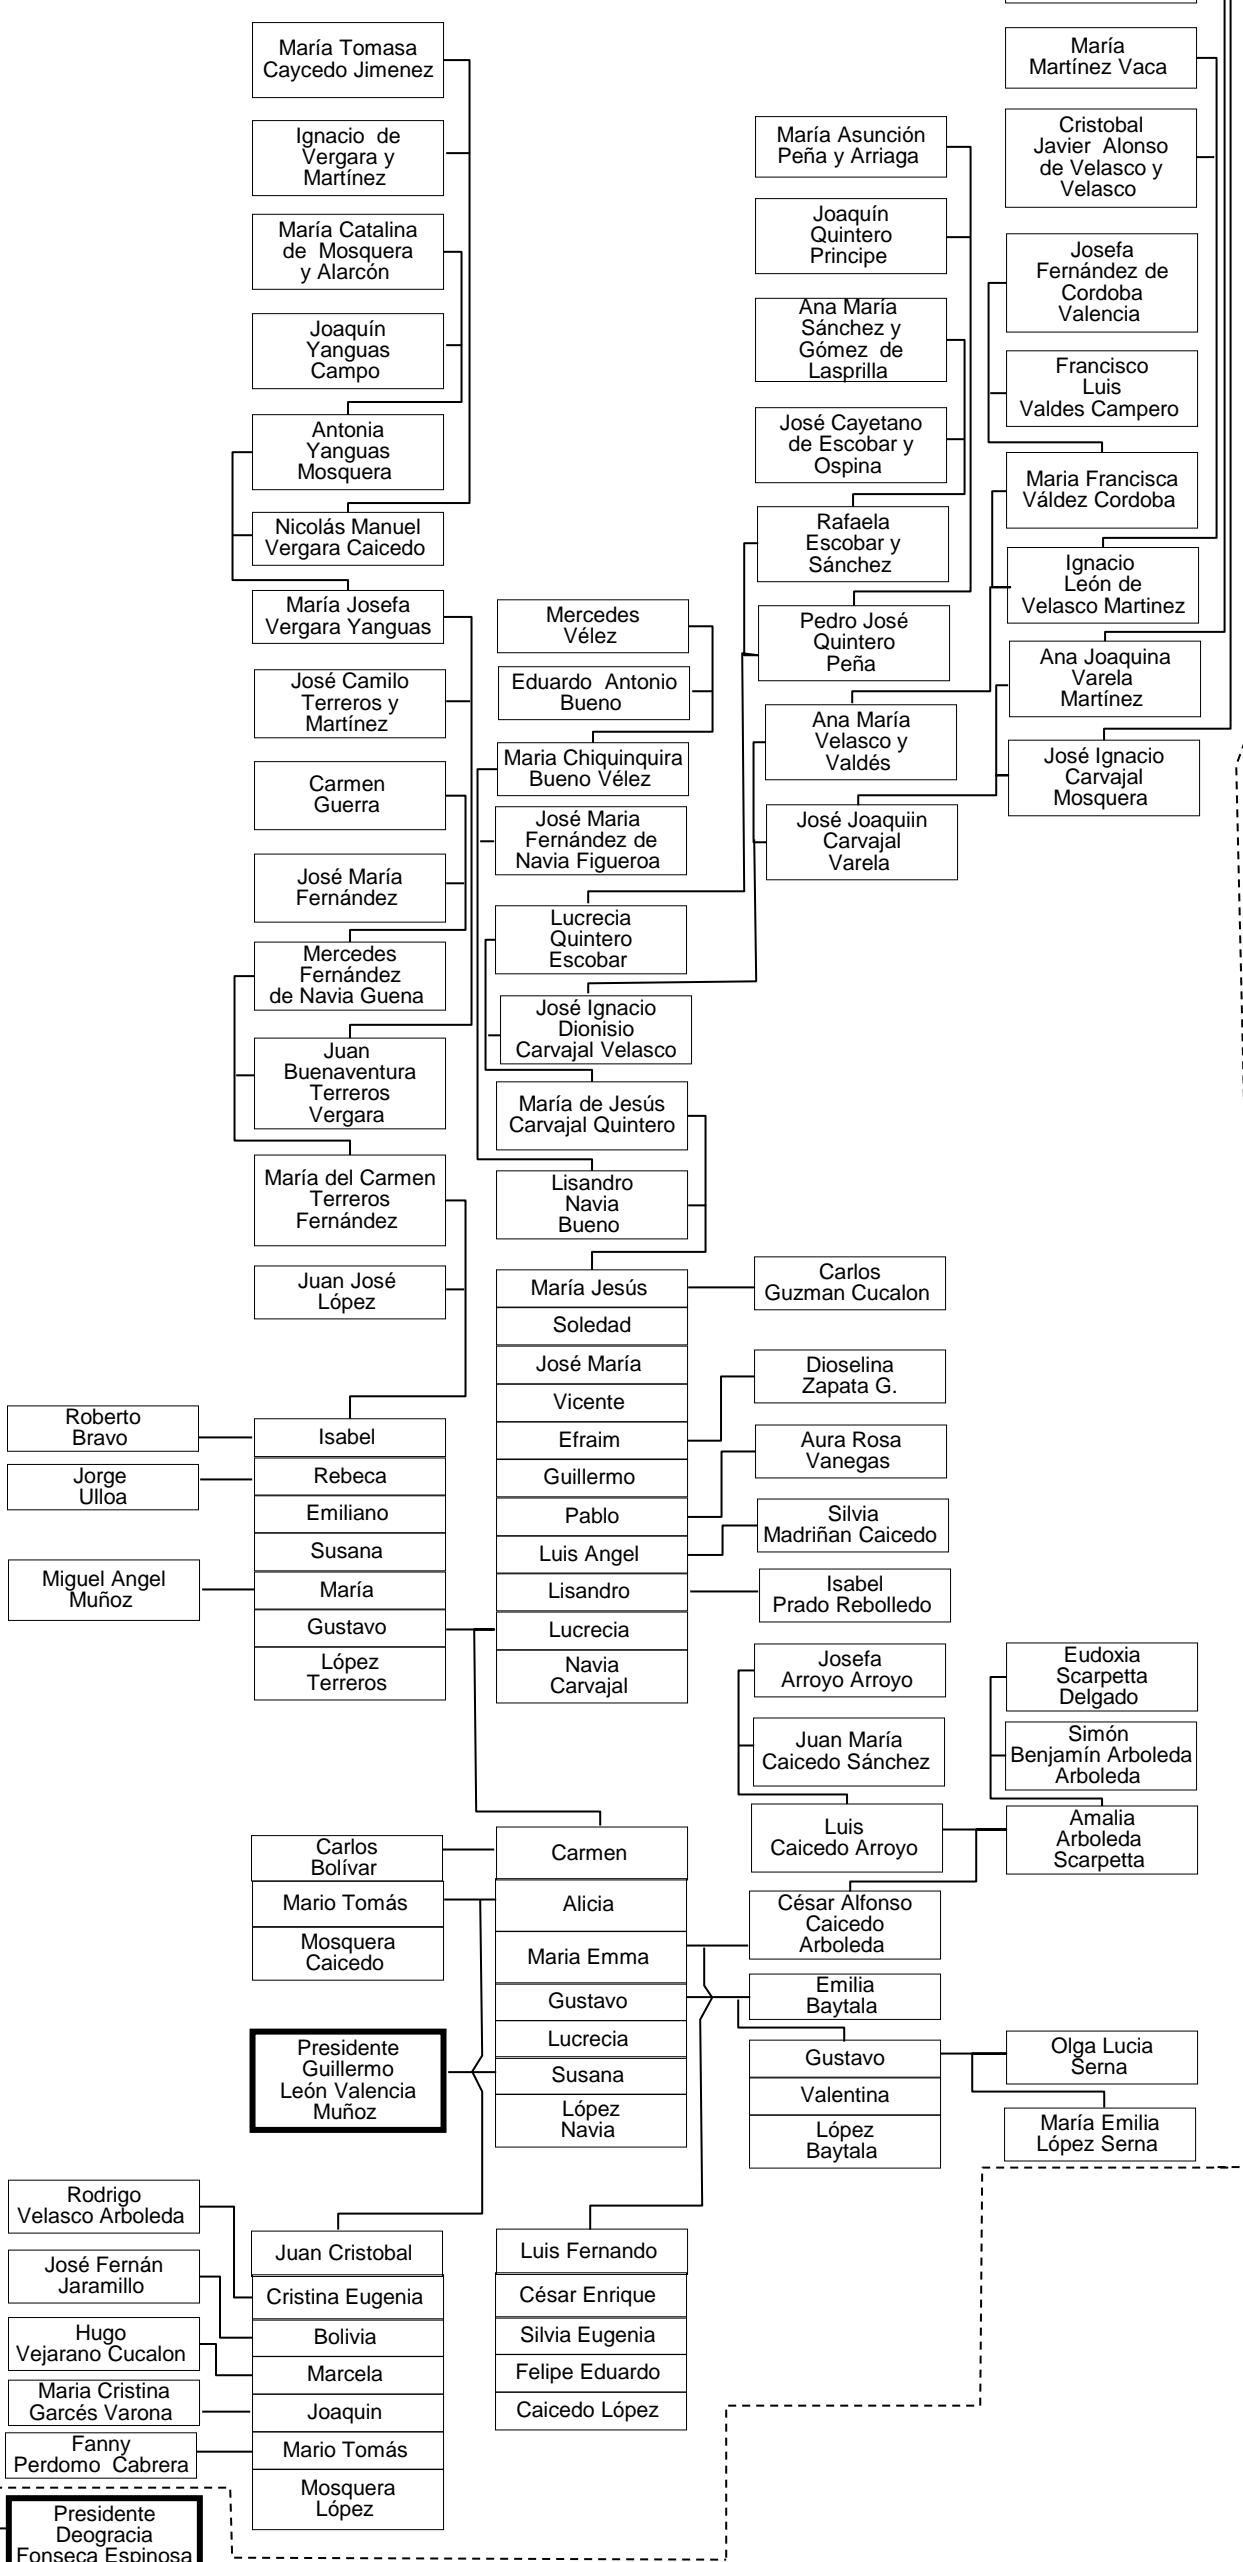

Familia de la esposa del Presidente Guillermo León Valencia Muñoz

GENEALOGIA COLOMBIANA FAMILIARES Y PARENTELA

1- PRESIDENTES DE LA REPÚBLICA DE COLOMBIA

1.16.2 **Presidente Guillermo León Valencia Muñoz (1962 – 1966)**

ELABORÓ JULIO CÉSAR GARCÍA VÁSQUEZ (Junio 2014)